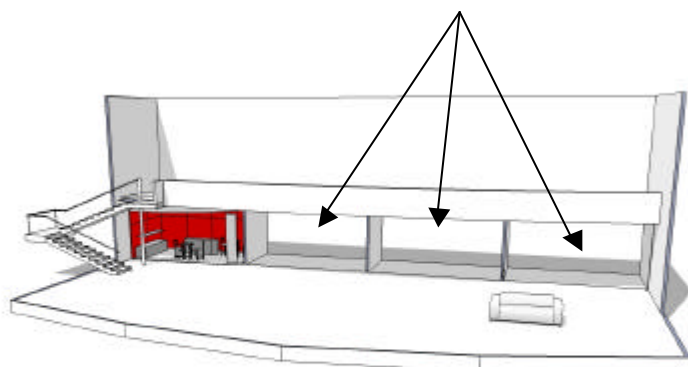

PUBLICITE HALL SECTORIEL

emplacements disponibles

	Tarif	Offre de pré-lancement avant le 15/11/2008 -20%	Offre Fondateur avant le 15/11/2008 -35% à -50%
3mois	350€	280€	
6 mois	590€	472€	
1 an	930€	744€	590€

*Les + : emplacement stratégique
public ciblé*